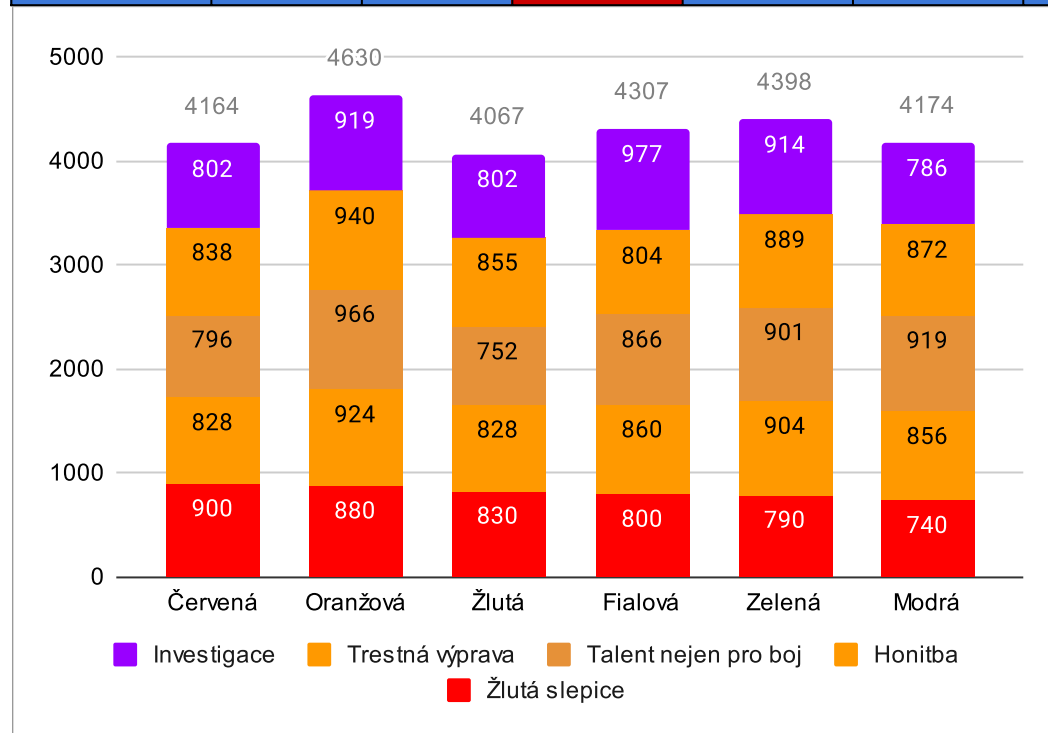

Investigace

| | Hotovo kroků | Dokončeno úkolů | Mezivýsledky | | | | | | Pořadí za hru | Body celkem | Celkové pořadí |
|-----------------|--------------|-----------------|--------------|-------------|-------------|-------------|-------------|-------------|---------------|-------------|----------------|
| | | | | Body za hru | Body za hru | Body za hru | Body za hru | Body za hru | | | |
| Červená | 29 | 9 | 0.13 | 900 | 828 | 796 | 838 | 802 | 4 | 4168 | 5 |
| Oranžová | 46 | 14 | 0.20 | 880 | 924 | 966 | 940 | 919 | 2 | 4632 | 1 |
| Žlutá | 33 | 5 | 0.13 | 830 | 828 | 752 | 855 | 802 | 4 | 4071 | 6 |
| Fialová | 54 | 17 | 0.24 | 800 | 860 | 866 | 804 | 977 | 1 | 4308 | 3 |
| Zelená | 46 | 13 | 0.20 | 790 | 904 | 901 | 889 | 914 | 3 | 4401 | 2 |
| Modrá | 29 | 6 | 0.12 | 740 | 856 | 919 | 872 | 786 | 5 | 4179 | 4 |

1600 5200

Hodnocení: 600 zlatých pro každý tým, 1600 zlatých rozdělených mezi týmy v poměru získaných bodů. Za každý dílčí pod-úkol je jeden bod. Za každý dokončený úkol je jeden bod navíc.