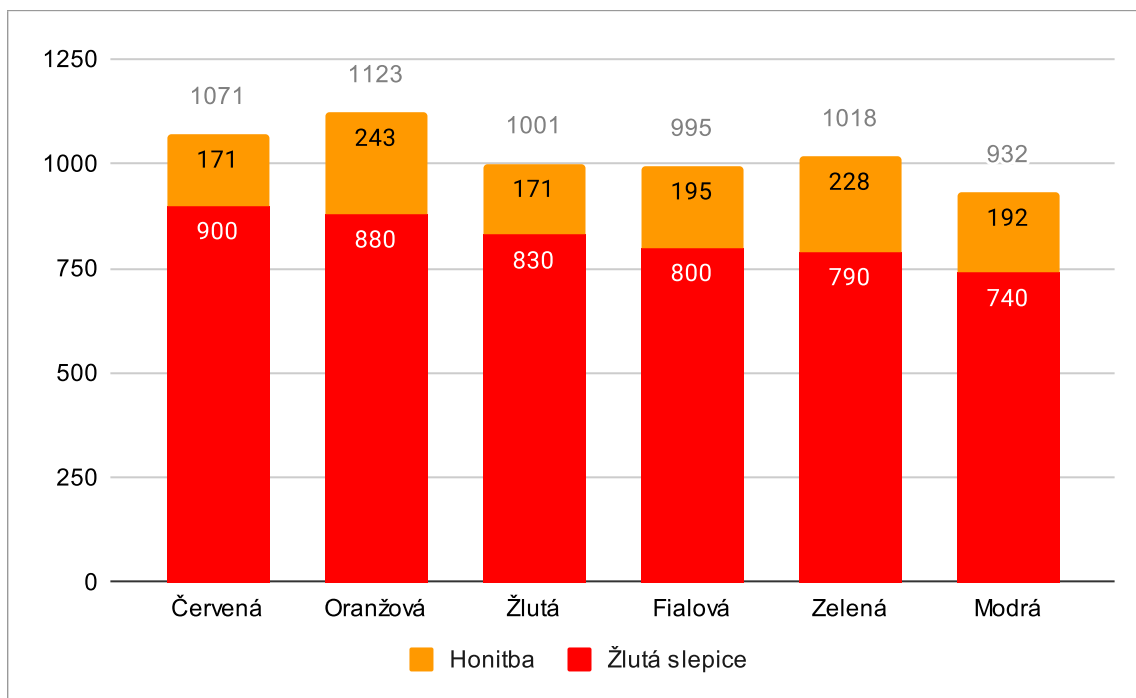

Honitba

	Minut	Počet příkazů	Celkem kroků	Body za hru		Body celkem	Pořadí
				2540	1200		
Červená	57	35	1930	900	171	1071	2
Oranžová	33	17	1160	880	243	1123	1
Žlutá	57	34	3028	830	171	1001	4
Fialová	49	35	2400	800	195	995	5
Zelená	38	38	1845	790	228	1018	3
Modrá	50	28	2430	740	192	932	6

Hodnocení: 3 zlaté za každou minutu doby cesty nejpomalejšího týmu plus 3 zlaťáky za každou minutu nárůstu na nejpomalejší tým.